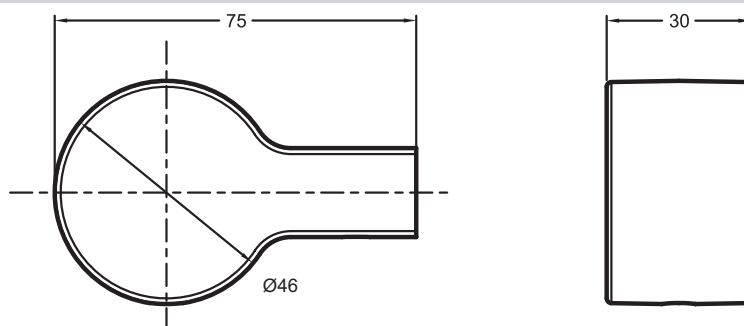

### Технические характеристики

- ВЕС: 0,5 кг
- ТИП УСТАНОВКИ: Крепление к стене
- Коллекция Singulier, выполненная в отделке Хром, предлагает широкий ассортимент аксессуаров для ванной комнаты, которые дополнят Ваш интерьер.

### Общая информация

Спецификация продукта: Крючок для одежды. 15209D. Коллекция: SINGULIER. ВЕС: 0,5 кг. ТИП УСТАНОВКИ: Крепление к стене. Коллекция Singulier, выполненная в отделке Хром, предлагает широкий ассортимент аксессуаров для ванной комнаты, которые дополнят Ваш интерьер..